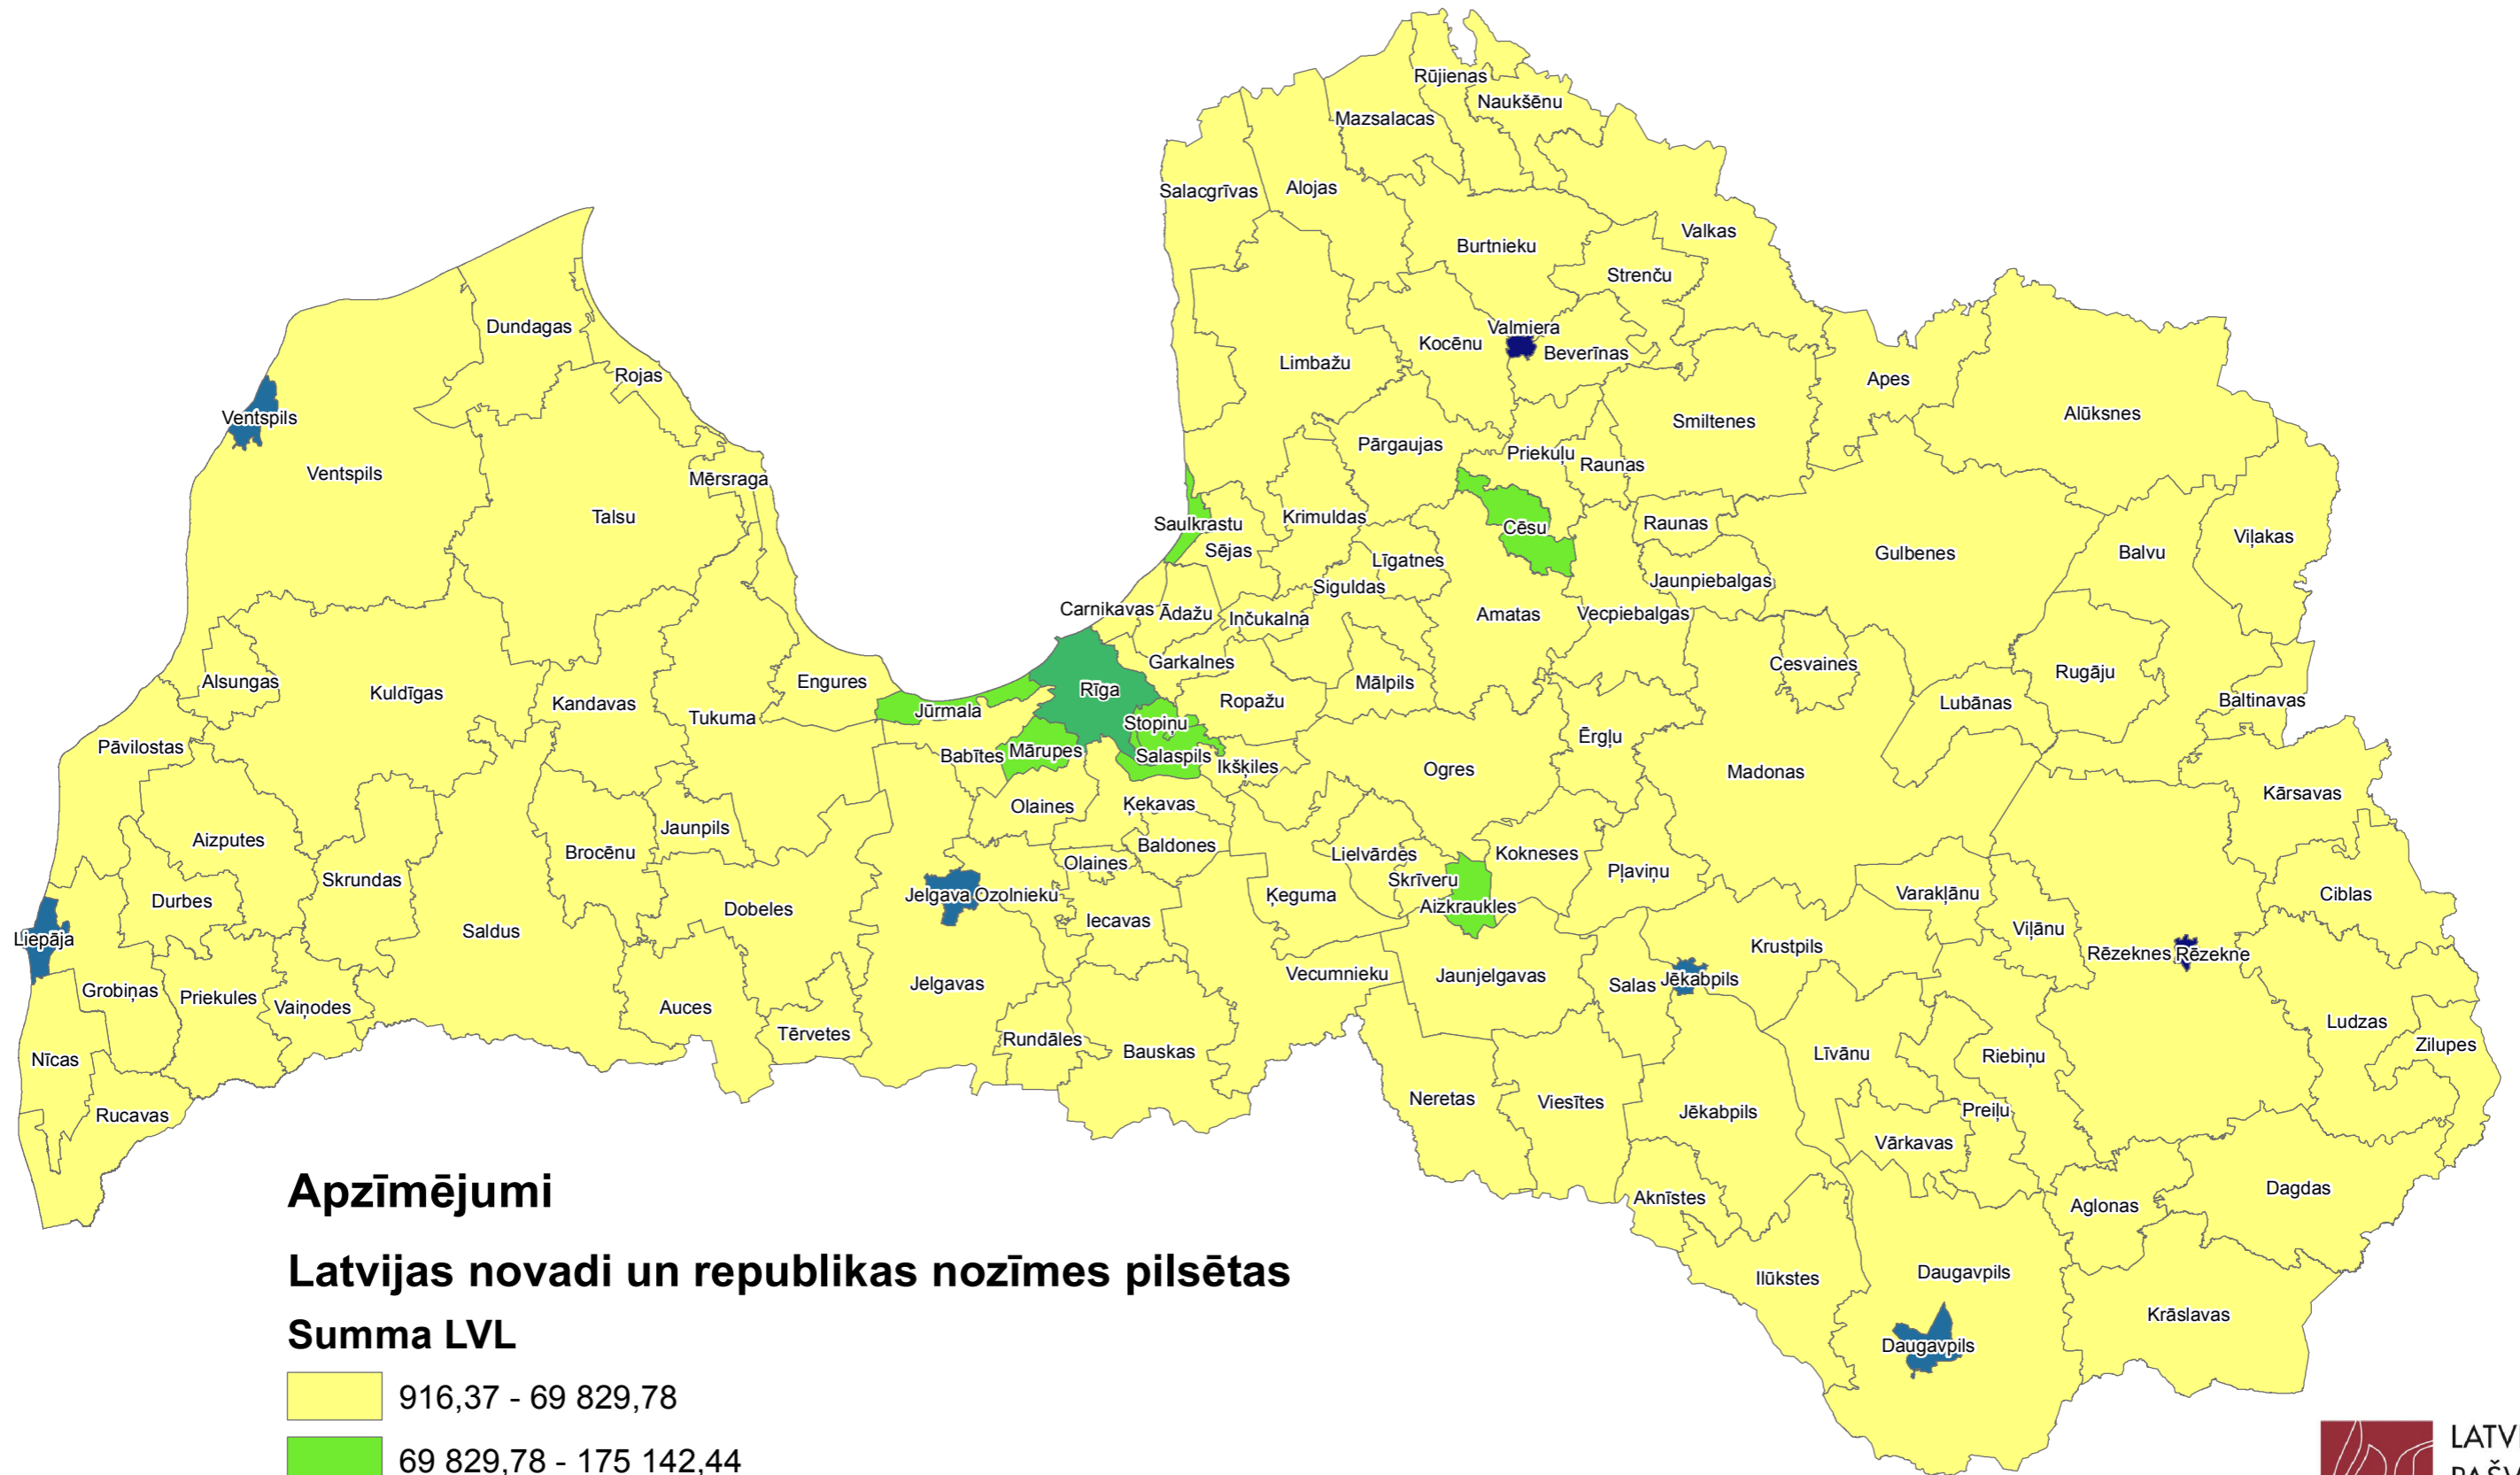

Neatmaksājamā palīdzība t.sk. ES fondi uz 1km²

Apzīmējumi

Latvijas novadi un republikas nozīmes pilsētas

Summa LVL

- 916,37 - 69 829,78
- 69 829,78 - 175 142,44
- 175 142,44 - 601 237,27
- 601 237,27 - 2 047 737,40
- 2 047 737,40 - 3 223 531,17